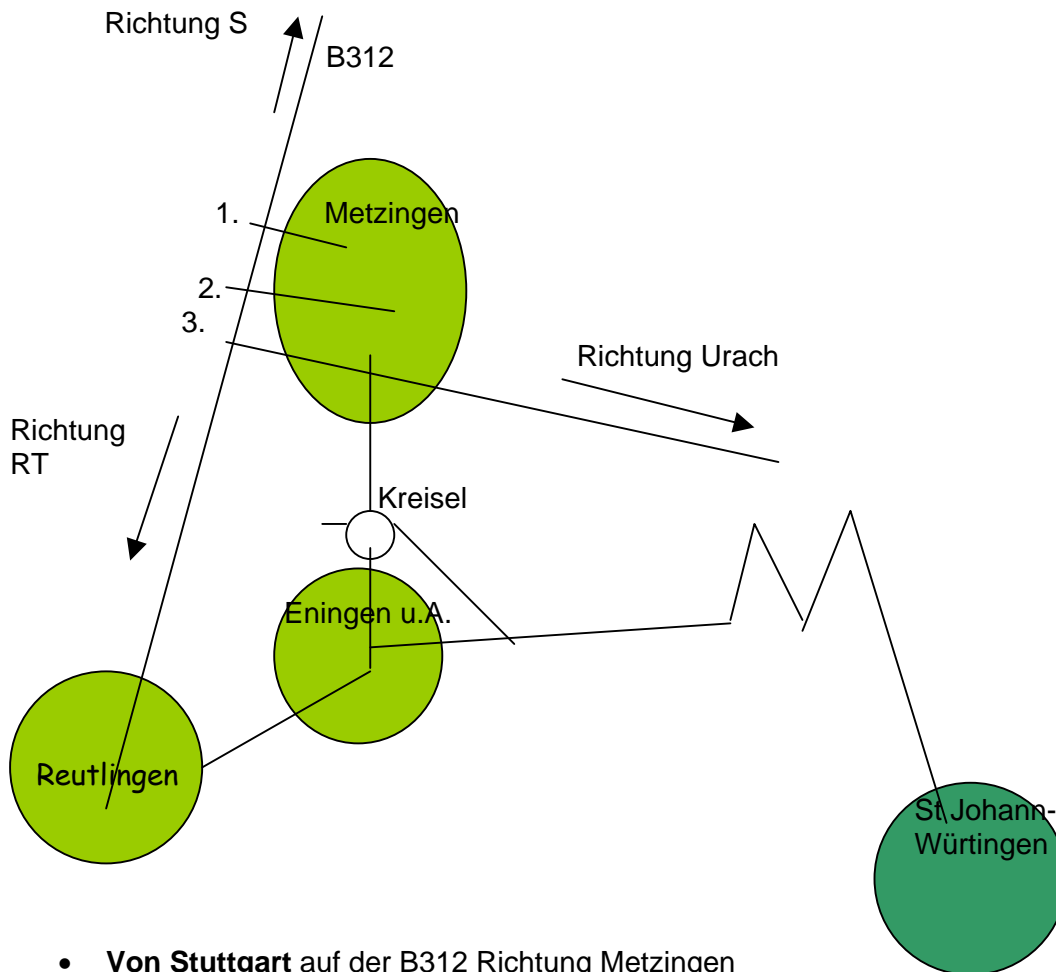

Anfahrt nach St.Johann-Würtingen von Stuttgart oder Reutlingen

- **Von Stuttgart** auf der B312 Richtung Metzingen
- An der 3.Abfahrt Richtung Metzingen abzweigen (Fabrikverkauf)
- In Metzingen nach rechts Richtung Eningen u.A.
- Am Ortseingang Eningen am Kreisel Richtung St.Johann
- nächste Möglichkeit links Richtung St.Johann
- jetzt die Alb hinauf und immer geradeaus bis Würtingen
- in Würtingen links Richtung Urach und gleich wieder rechts den Buckel rauf bis zur Schubertstraße
- **Von Reutlingen** nach Eningen u.A. Richtung Metzingen
- In Eningen rechts abbiegen Richtung St. Johann
- jetzt die Alb hinauf und immer geradeaus bis Würtingen
- in Würtingen links Richtung Urach und gleich wieder rechts den Buckel rauf bis zur Schubertstraße

Gute Fahrt